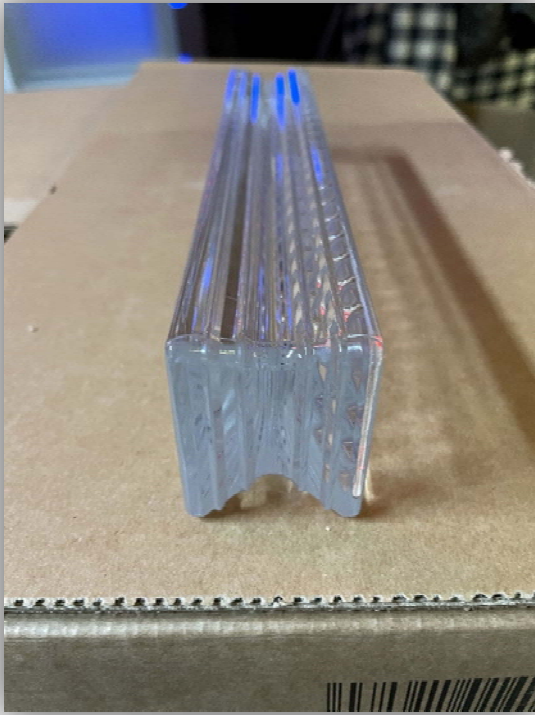

## Referenční list

<b>Akce :</b>	RUK Areál Karolinum
<b>Místo :</b>	Ovocný trh 560/5, 116 36 Praha 1
<b>Investor :</b>	Státní
<b>Gen.dodavatel :</b>	AVERS s.r.o
<b>Hodnota zakázky :</b>	840.000 Kč
<b>Typ :</b>	Rekonstrukce památkově chráněný objekt
<b>Realizace :</b>	12/2021
<b>Rozsah :</b>	Výroba repliky skleněné tvárnice vč. formy Dodávka a montáž stěn z replik
<b>Materiál :</b>	BLOCK SYSTÉM
<b>Použité tvárnice :</b>	BOHEMIA MACHINE s.r.o.
<b>Pomocný materiál :</b>	Spárovací hmoty MAPEI, Materiály ILLBRUCK

## Výroba REPLIKY Tvárnice

**Průběh Montáže**

Stav po dokončení

Realizace a foto : archiv LUXFERY.net

Kodymova 2539/8, Praha 5 – Stodůlky, 150 00  
GSM: +420 606 658 030    lebl@luxfery.net    chci@luxfery.net