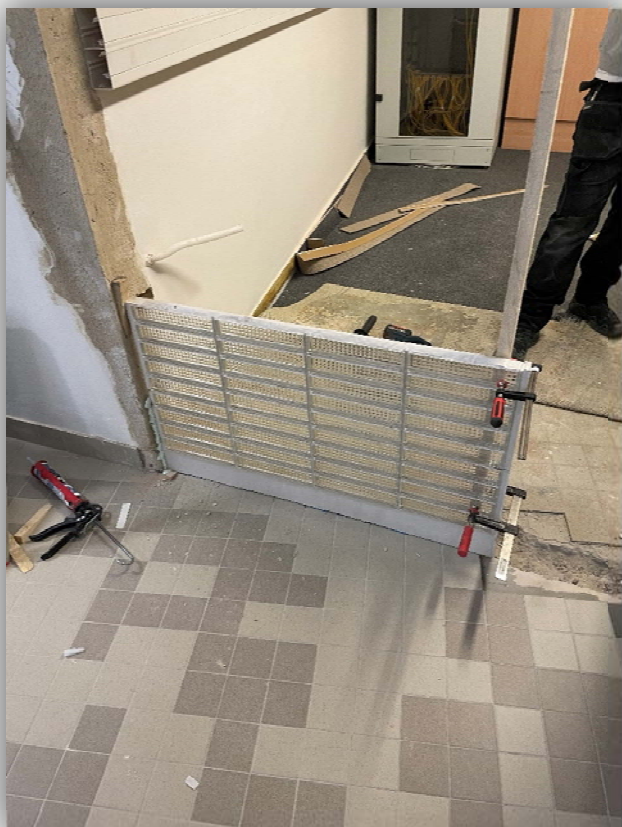

Průběh Montáže