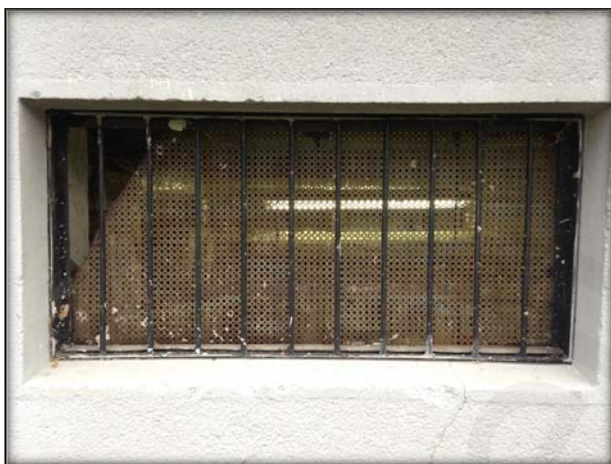

Referenční list#

Akce :	BD Bělčická – Rekonstrukce sklobetonů
Místo :	Praha 4
Investor :	Bělčická 2847-bytové družstvo
Gen.dodavatel :	LUXFERY.net
Hodnota zakázky :	600.000 Kč
Typ :	Rekonstrukce sklobetonového prosklení schodiště
Realizace :	09/2016
Rozsah :	Demontáž,Dodávka a montáž sklobetonů, klempířských prvků, oprava fasády.
Materiál :	BLOCK SYSTÉM
Použité tvárnice :	SEVES BASIC
Pomocný materiál :	Tmely SOUDAL, SIKA impregnace, pásky ILLBRUCK

Stav před realizací#