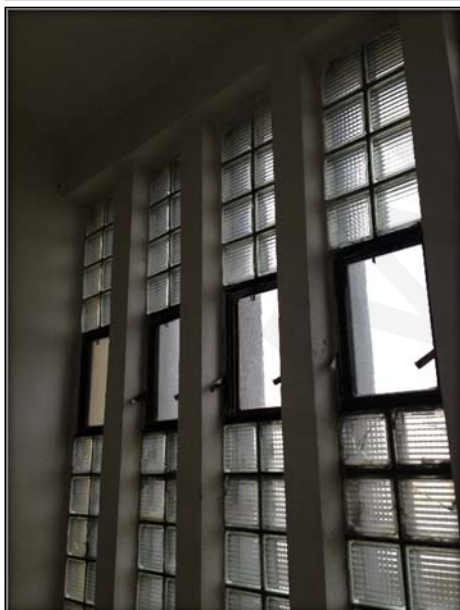

Referenční list#

Akce :	BD Bělčická – Rekonstrukce sklobetonů
Místo :	Praha 4
Investor :	Bělčická 2847-bytové družstvo
Gen.dodavatel :	LUXFERY.net
Hodnota zakázky :	600.000 Kč
Typ :	Rekonstrukce sklobetonového prosklení schodiště
Realizace :	09/2016
Rozsah :	Demontáž,Dodávka a montáž sklobetonů, klempířských prvků, oprava fasády.
Materiál :	BLOCK SYSTÉM
Použité tvárnice :	SEVES BASIC
Pomocný materiál :	Tmely SOUDAL, SIKA impregnace, pásky ILLBRUCK

Stav před realizací#